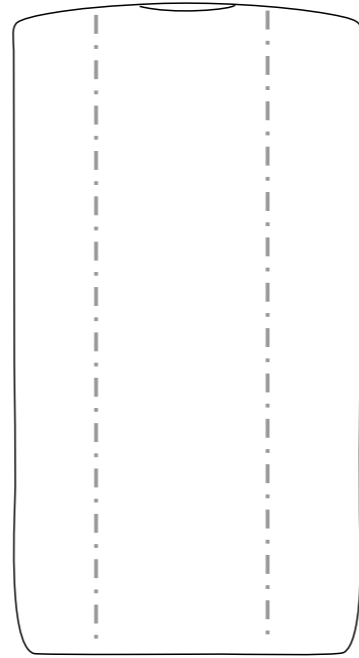

250 cm
240 cm
230 cm
220 cm
210 cm
200 cm
190 cm
180 cm
170 cm
160 cm
140 cm
120 cm
100 cm
80 cm
60 cm
40 cm
20 cm
0 cm

Phone Round

Phone Square

код	название	внешние размеры см.	вес кг.
250_025	Phone Round	a 280 b 123 c 230	89
250_026	Phone Square	a 239 b 123 c 230	95

Phone Round

Phone Square