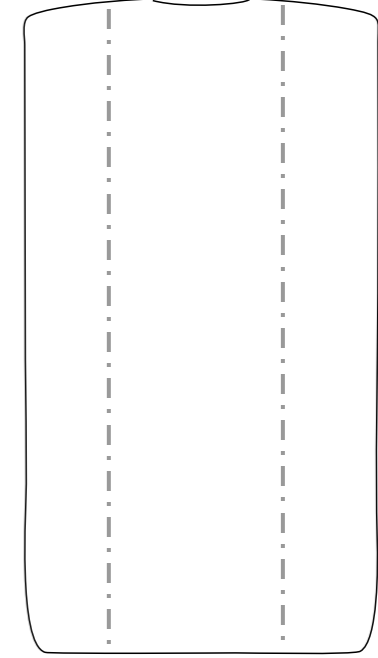

250 cm
240 cm
230 cm
220 cm
210 cm
200 cm
190 cm
180 cm
170 cm
160 cm
140 cm
120 cm
100 cm
80 cm
60 cm
40 cm
20 cm
0 cm

Phone Round

Phone Square

код	название	внешние размеры см.	вес кг.
250_025	Phone Round	a 280 b 123 c 230	89
250_026	Phone Square	a 239 b 123 c 230	95

Phone Round

Phone Square