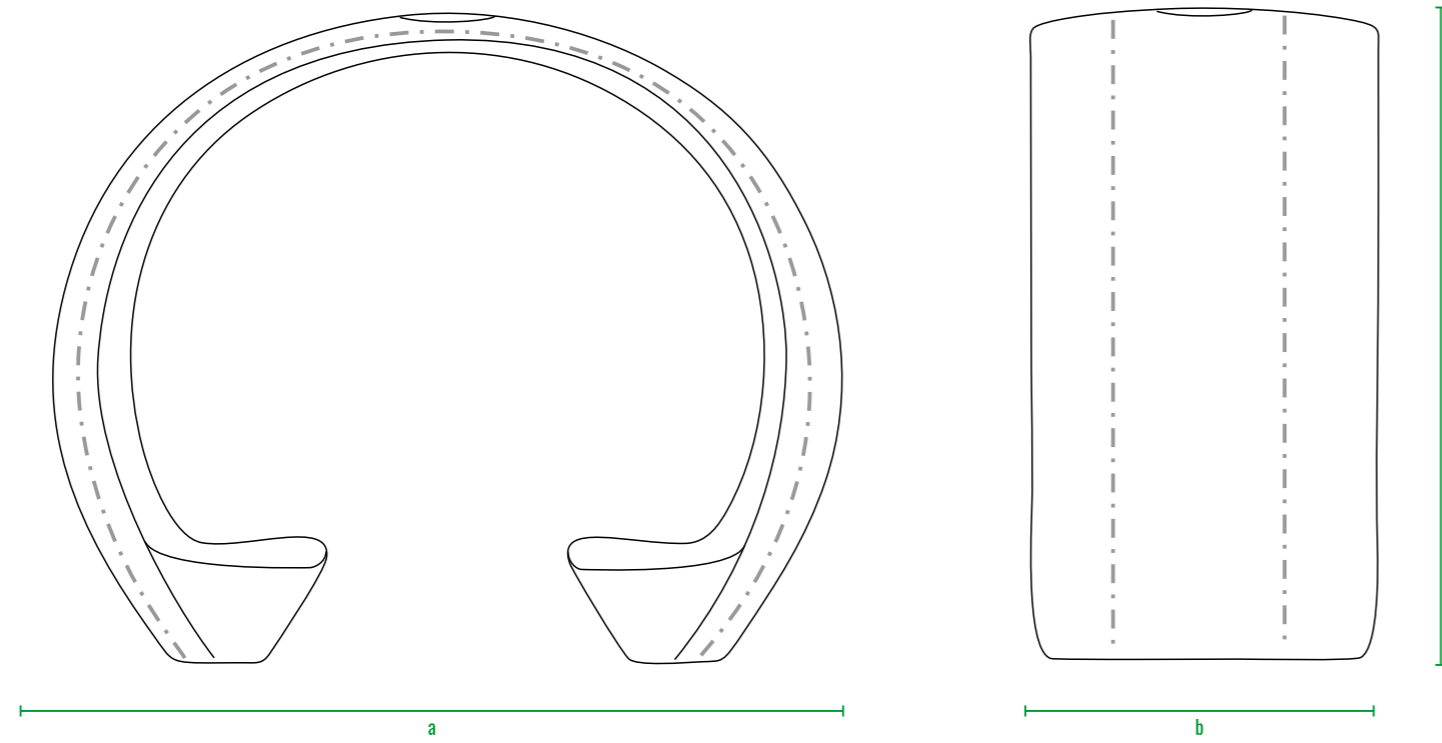

250 cm
240 cm
230 cm
220 cm
210 cm
200 cm
190 cm
180 cm
170 cm
160 cm
140 cm
120 cm
100 cm
80 cm
60 cm
40 cm
20 cm
0 cm

Phone Round

Phone Square

код	название	внешние размеры см.	вес кг.
250_025	Phone Round	a 280 b 123 c 230	89
250_026	Phone Square	a 239 b 123 c 230	95

Phone Round

Phone Square