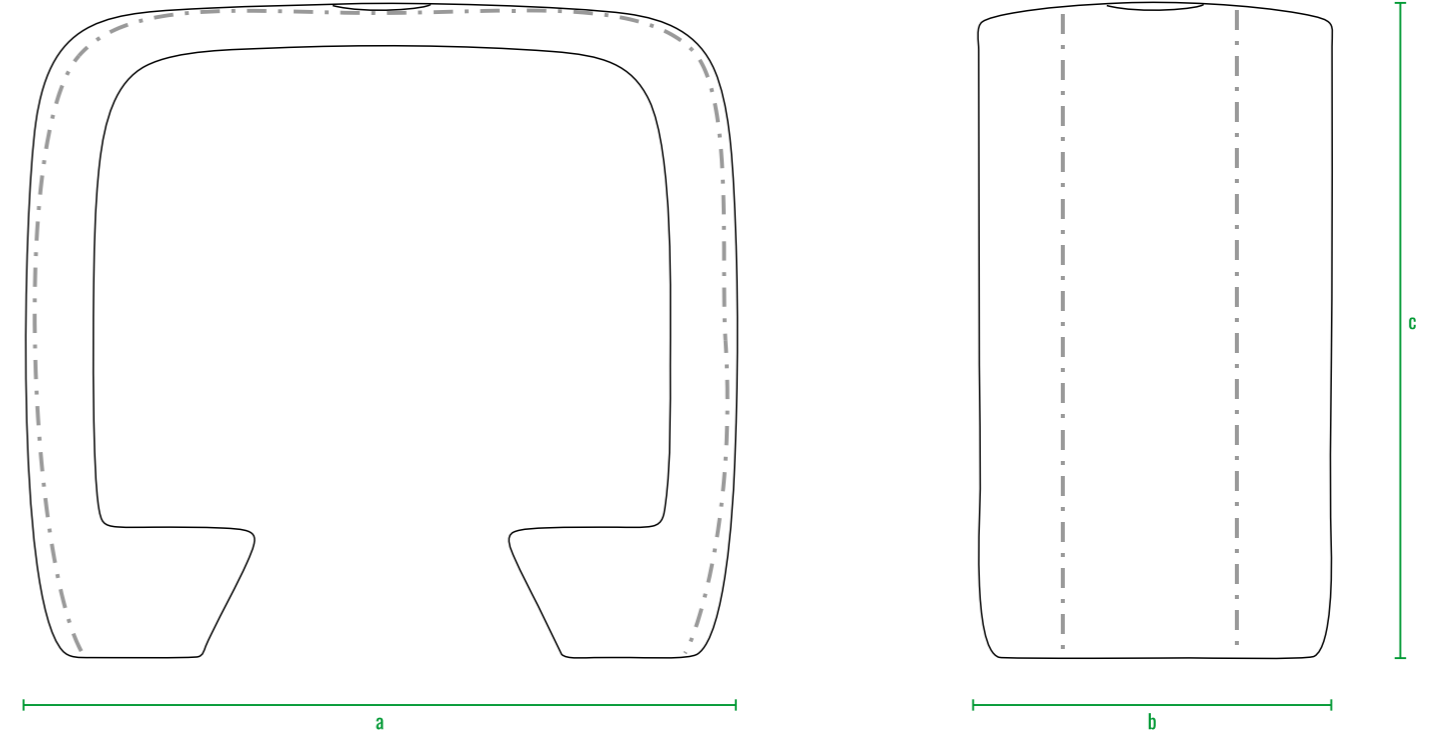

250 cm
240 cm
230 cm
220 cm
210 cm
200 cm
190 cm
180 cm
170 cm
160 cm
140 cm
120 cm
100 cm
80 cm
60 cm
40 cm
20 cm
0 cm

Phone Round

Phone Square

код	название	внешние размеры см.	вес кг.
250_025	Phone Round	a 280 b 123 c 230	89
250_026	Phone Square	a 239 b 123 c 230	95

Phone Round

Phone Square