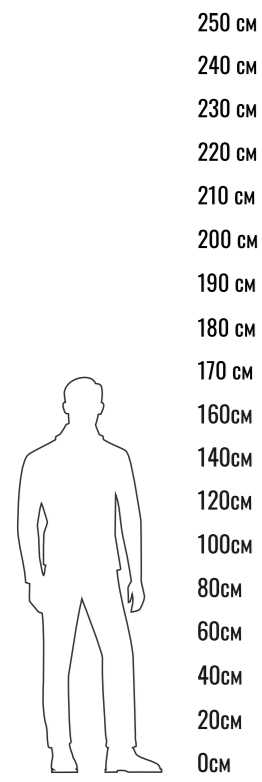

250 cm
240 cm
230 cm
220 cm
210 cm
200 cm
190 cm
180 cm
170 cm
160 cm
140 cm
120 cm
100 cm
80 cm
60 cm
40 cm
20 cm
0 cm

Phone Round

Phone Square

код	название	внешние размеры см.	вес кг.
250_025	Phone Round	a 280 b 123 c 230	89
250_026	Phone Square	a 239 b 123 c 230	95

Phone Round

Phone Square